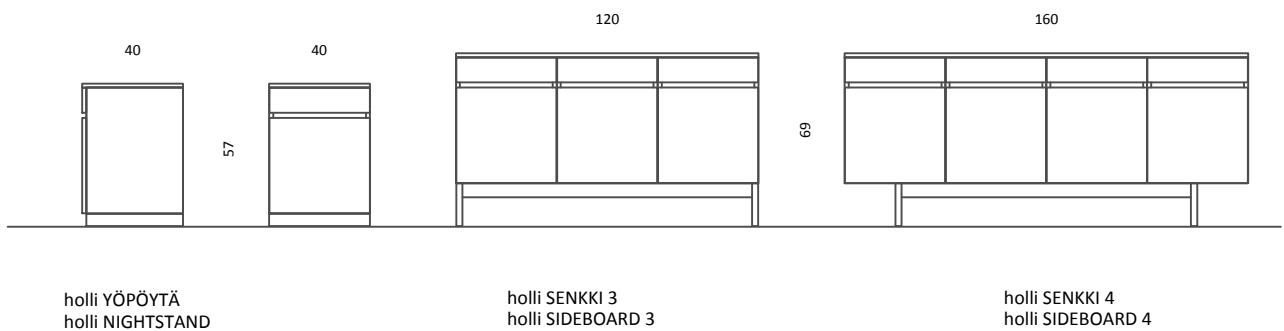

KALUSTEIDEN PÄÄMITAT

20210301

holli PÖYTÄ-mallistoa uudistetaan

holli TABLE line will be renewed

1m