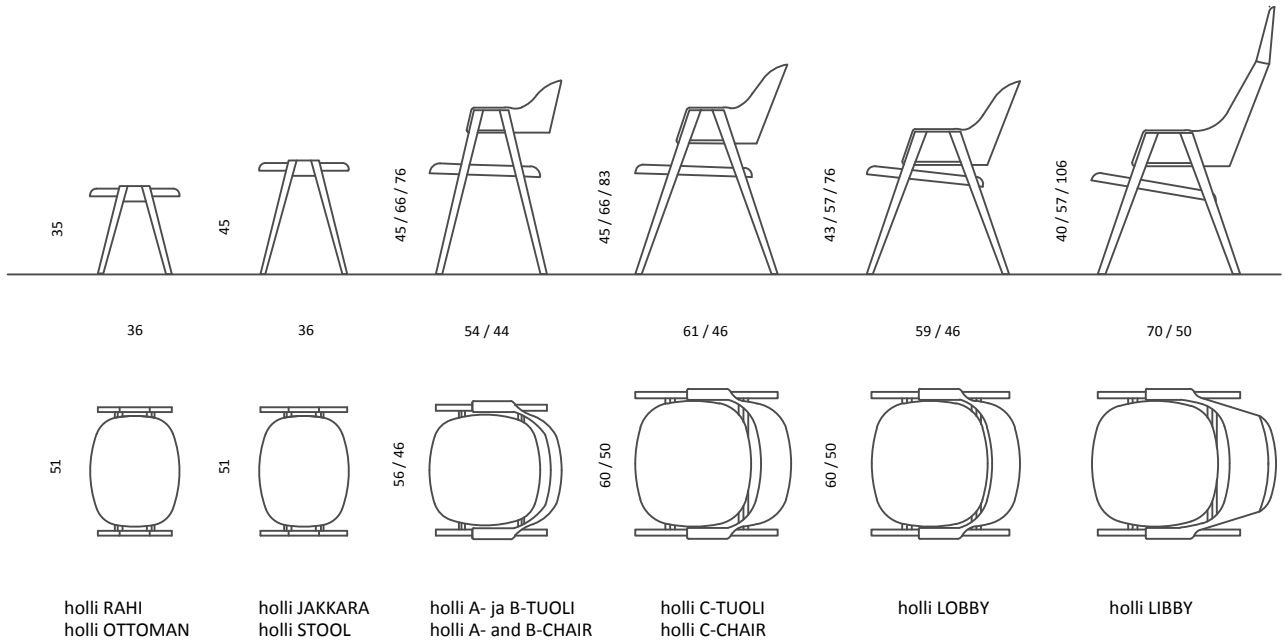

KALUSTEIDEN PÄÄMITAT

20210301

holli PÖYTÄ-mallistoa uudistetaan

holli TABLE line will be renewed

1m